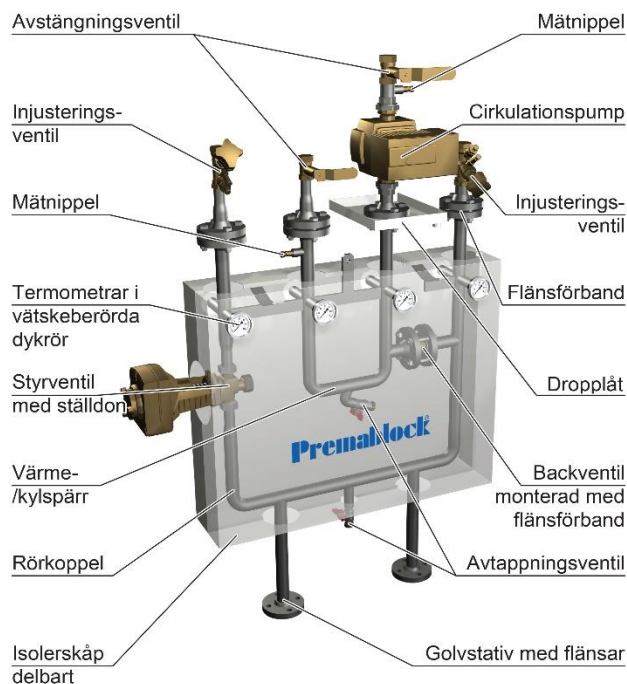

Demontering och återvinningsinstruktion

Shuntgruppen har en typisk livslängd om 25-30 år och är konstruerad så att den lätt kan demonteras i sina beståndsdelar. Den totalt återvinningsbara andelen av produkten är ca. 93%.

Del av produkt	Demontering	Hantering
Avstängningsventil	Lossas från rörkopplet med gängse handverktyg.	Återbrukas alt. lämnas för återvinning blandad metall.
Avtappningsventil	Lossas från rörkopplet med gängse handverktyg.	Återbrukas alt. lämnas för återvinning blandad metall.
Backventil	Lossas från rörkopplet med gängse handverktyg.	Återbrukas alt. lämnas för återvinning blandad metall.
Dropplåt	Lossas från rörkopplet med gängse handverktyg.	Lämnas för återvinning blandad metall.
Flänsförband	Lossas från rörkopplet med gängse handverktyg.	Lämnas för återvinning blandad metall.
Injusteringsventil	Lossas från rörkopplet med gängse handverktyg.	Återbrukas alt. lämnas för återvinning blandad metall.
Isolering	Lossas från rörkopplet.	Lämnas i brännbart avfall.
Isolerskåp/kåpa		Lämnas för återvinning blandad metall.
Mät nipple	Lossas från rörkopplet med gängse handverktyg.	Lämnas för återvinning blandad metall.

Pump	Lossas från rörkopplet med gängse handverktyg. Elektronik och batteri lossas från pump.	Återbrukas om komponenten ej tjänat ut. Om komponenten tjänat ut lämnas elektronik och batteri i avsedda behållare på återvinningscentral. Övrigt lämnas för återvinning blandad metall.
Rörkoppel inkl stativ		Lämnas för återvinning blandad metall.
Styrventil	Lossas från rörkopplet med gängse handverktyg.	Återbrukas alt. lämnas för återvinning blandad metall.
Termometerdykrör	Lossas från rörkopplet med gängse handverktyg.	Lämnas för återvinning blandad metall.
Termometer	Dela boetten och avlägsna glaset.	Återbrukas alt. lämnas för återvinning glas och blandad metall.